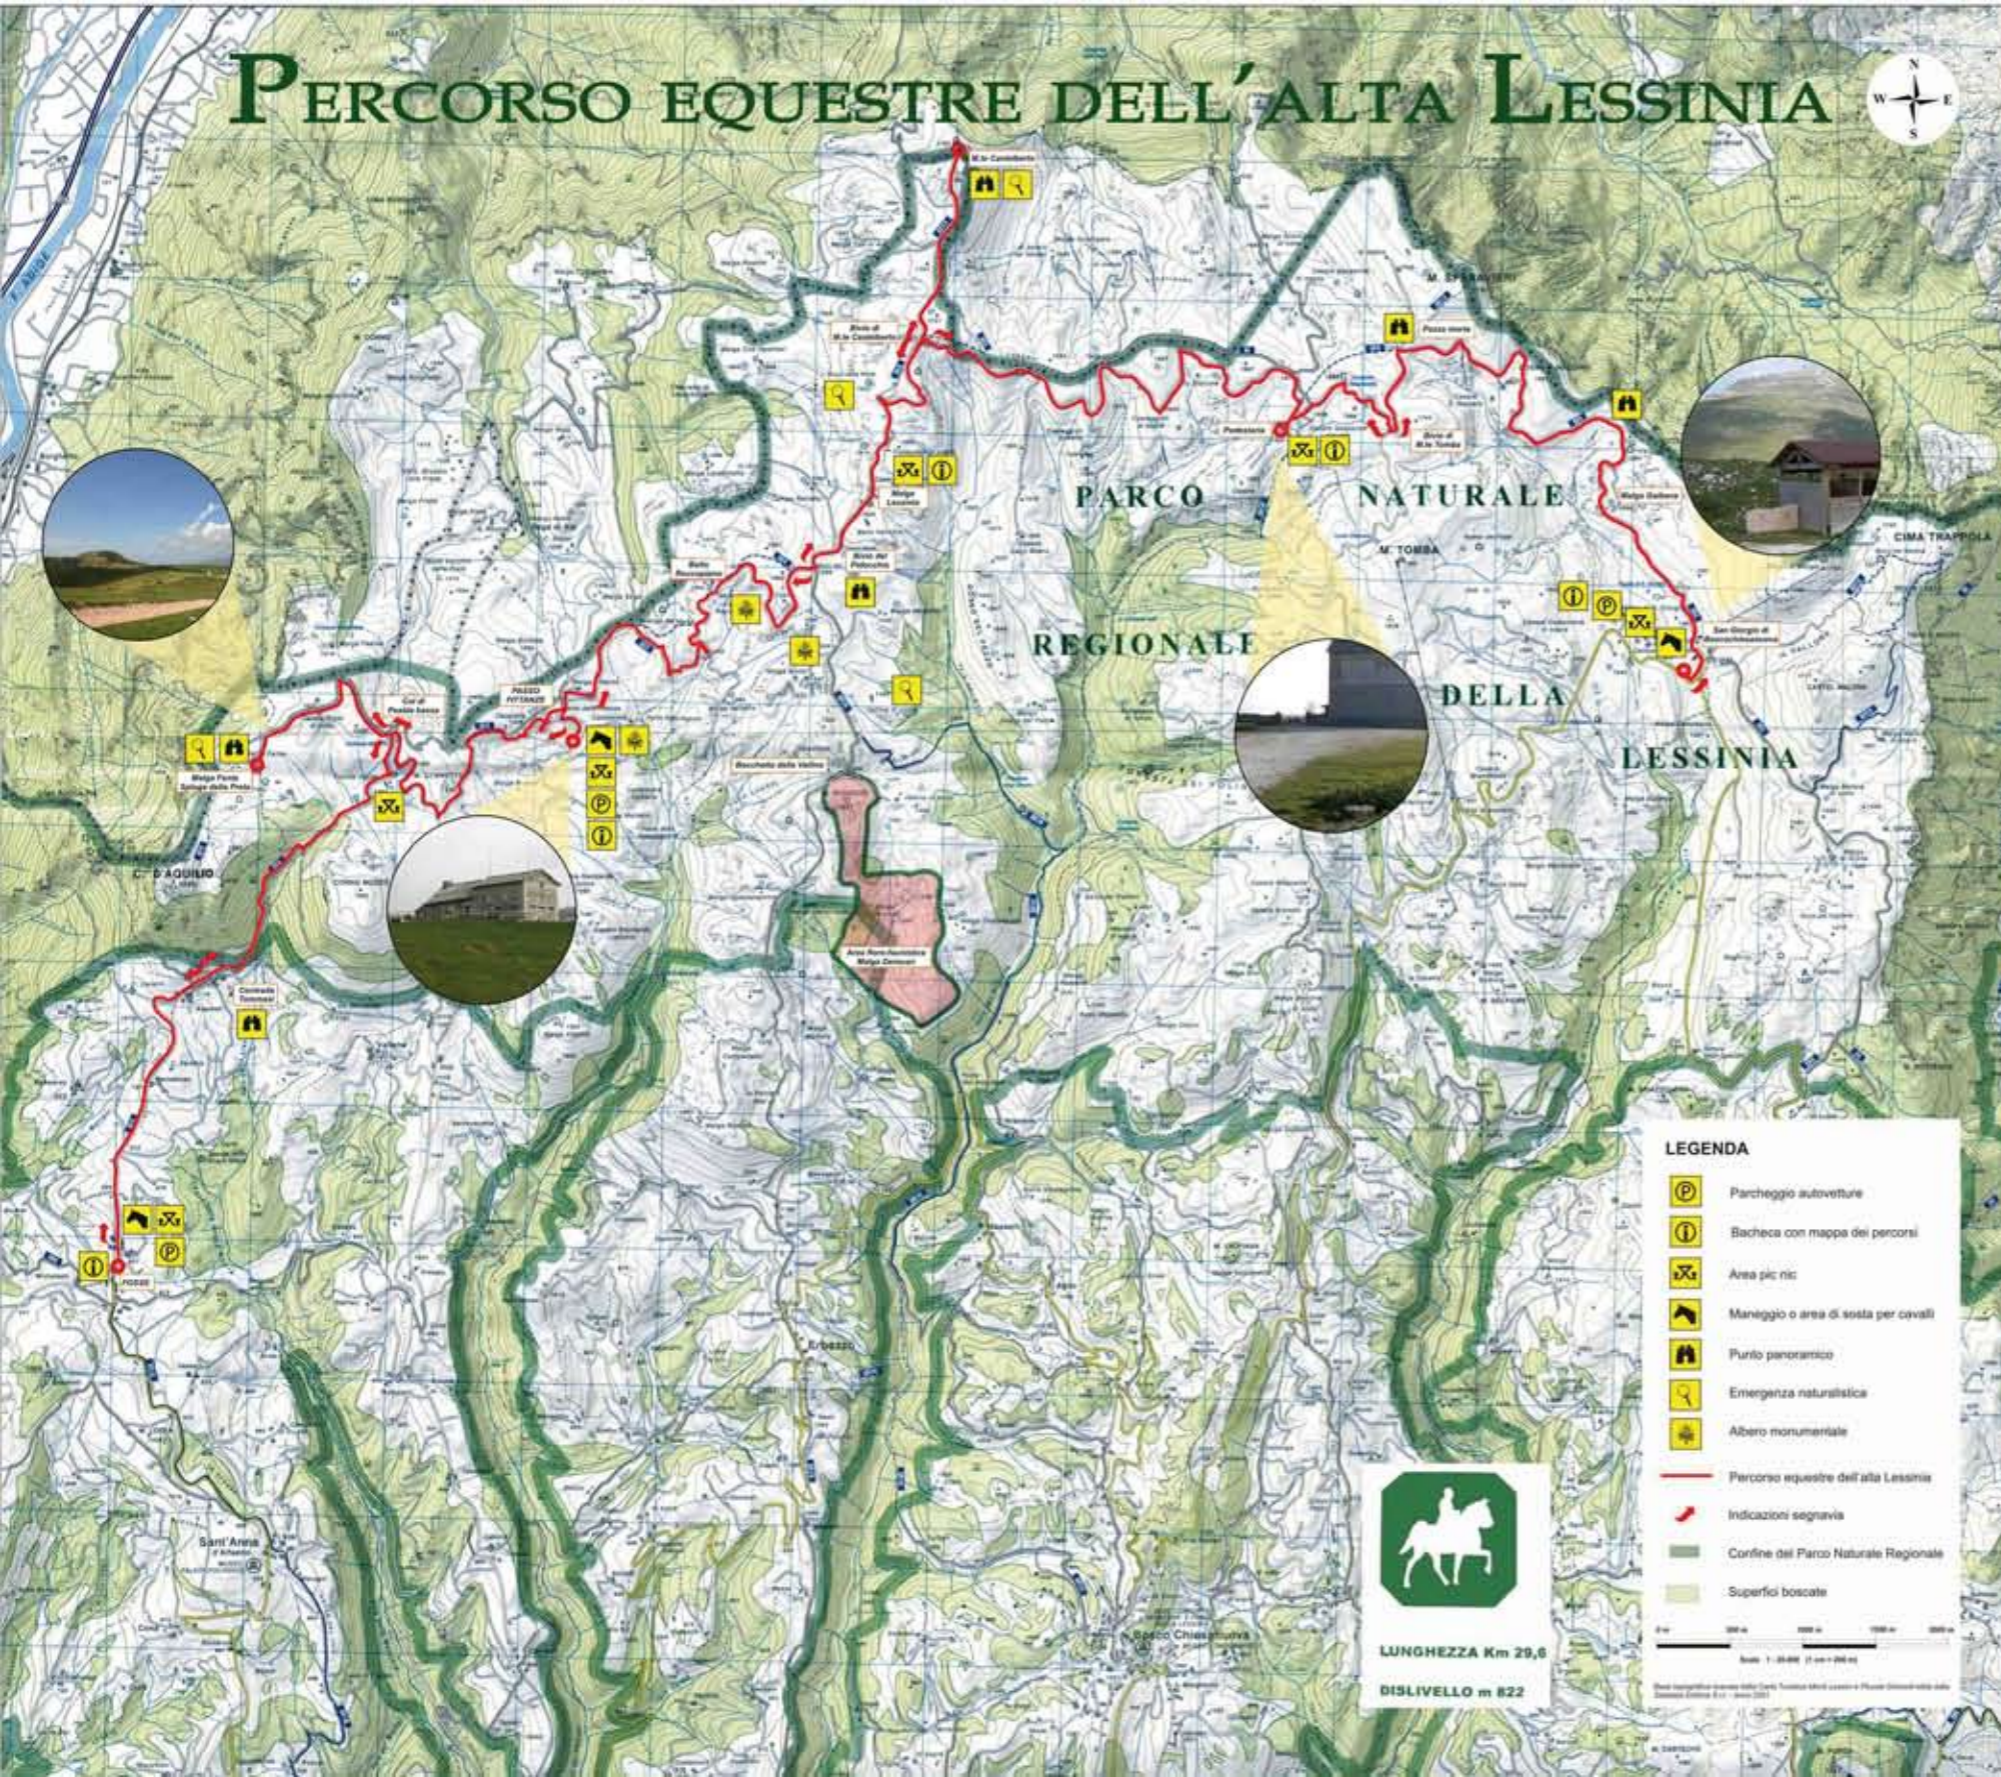

PERCORSO EQUESTRE DELL'ALTA LESSINIA

- LEGENDA**
- Parcheggio autovetture
 - Bachecca con mappa dei percorsi
 - Area pic nic
 - Maneggio o area di sosta per cavalli
 - Punto panoramico
 - Emergenza naturalistica
 - Albero monumentale
 - Percorso equestre dell'alta Lessinia
 - Indicazioni segnavia
 - Confine del Parco Naturale Regionale
 - Superfici boscate

LUNGHEZZA Km 29,6
DISLIVELLO m 822